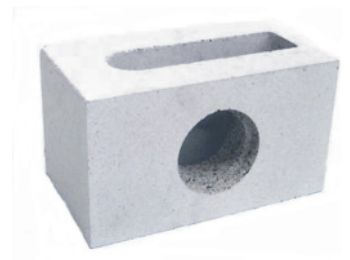

Dosensteine

Dosen	Bezeichnung	Format [mm]		
		Länge	Breite	Höhe
	K 12/14	250	120	140
	K 12/19	250	120	190
	K 15/14	250	145	140
	K 15/19	250	145	190
	K 18/14	250	180	140
	K 18/19	250	180	190

Finden Sie ein gesuchtes Produkt nicht? Zögern Sie nicht, uns anzurufen, wir helfen Ihnen gerne weiter.