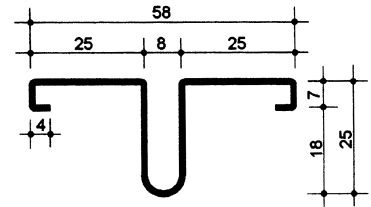

Lagerfugenarmierung

Bezeichnung	MV	MC	MX	Breite [mm]	Länge [mm]	Wanddicke [cm]
4/50	°	°	°	50	3050	7.5 - 10
4/80	*	°	°	80	3050	12 - 12.5
4/100	*	°	°	100	3050	14.5 - 15
5/50	°	°	°	50	3050	7.5 - 10
5/100	*	°	°	100	3050	14.5 - 15
5/150	*	°	°	150	3050	20
5/180	°	°	°	180	3050	25

*am Lager

°auf Bestellung

MV = feuerverzinkt

MC = Chrom

MX = Chrom, Nickel

Eckbügel

Typ	Abmessung [mm]
EB	450 / 450 / 4

Finden Sie ein gesuchtes Produkt nicht? Zögern Sie nicht, uns anzurufen, wir helfen Ihnen gerne weiter.

Anschlussbügel

Typ	Abmessung [mm]
AB	580 / 250 / 4

Anschlussbügel

Typ	Abmessung [mm]
Albanese	345 / 435 / 4

Finden Sie ein gesuchtes Produkt nicht? Zögern Sie nicht, uns anzurufen, wir helfen Ihnen gerne weiter.