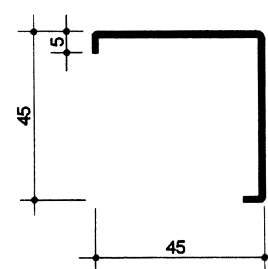

Lagerfugenarmierung

Bezeichnung	MV	MC	MX	Breite [mm]	Länge [mm]	Wanddicke [cm]
4/50	°	°	°	50	3050	7.5 - 10
4/80	*	°	°	80	3050	12 - 12.5
4/100	*	°	°	100	3050	14.5 - 15
5/50	°	°	°	50	3050	7.5 - 10
5/100	*	°	°	100	3050	14.5 - 15
5/150	*	°	°	150	3050	20
5/180	°	°	°	180	3050	25

*am Lager

°auf Bestellung

MV = feuerverzinkt

MC = Chrom

MX = Chrom, Nickel

Eckbügel

Typ	Abmessung [mm]
EB	450 / 450 / 4

Finden Sie ein gesuchtes Produkt nicht? Zögern Sie nicht, uns anzurufen, wir helfen Ihnen gerne weiter.

Anschlussbügel

Typ	Abmessung [mm]
AB	580 / 250 / 4

Anschlussbügel

Typ	Abmessung [mm]
Albanese	345 / 435 / 4

Finden Sie ein gesuchtes Produkt nicht? Zögern Sie nicht, uns anzurufen, wir helfen Ihnen gerne weiter.